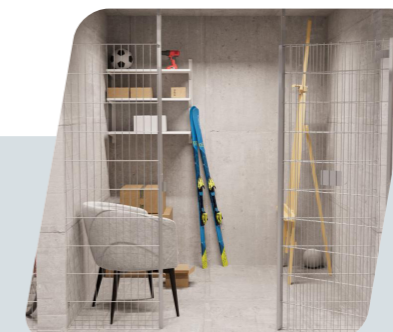

Jetzt bei Schutzzaun24 – sofort ab Lager verfügbar!

ALLE WEITEREN INFOS
DIREKT IM SHOP

AUSZUG DER VERFÜGBAREN GRÖSSEN UND VARIANTEN

PRODUKT	BREITE X HÖHE	BESTELLNUMMER
Trennwandgitter	1.304 x 2.000 mm	D200130
Trennwandgitter	1.304 x 2.200 mm	D220130
Trennwandgitter	1.304 x 2.400 mm	D240130
Reihenpfosten für Trennwandgitter	30 x 30 x 2.000 – 2.400 mm	DRP2000-K
Eckpfosten für Trennwandgitter	30 x 30 x 2.000 – 2.400 mm	DEP2000-K
T-Pfosten für Trennwandgitter	30 x 30 x 2.000 – 2.400 mm	DTP2000-K
Reihenpfosten für Trennwandgitter	30 x 30 x 2.400 – 2.800 mm	DRP2400-K
Eckpfosten für Trennwandgitter	30 x 30 x 2.400 – 2.800 mm	DEP2400-K
T-Pfosten für Trennwandgitter	30 x 30 x 2.400 – 2.800 mm	DTP2400-K
Drehtür für Trennwandgitter	800 x 2.000 mm	DTF198080-K
Drehtür für Trennwandgitter	1000 x 2.000 mm	DTF198100-K