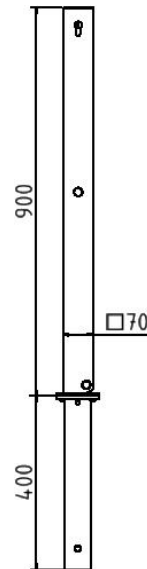

Artikelnummer/Itemnumber: 4070UZH

Tarifnummer Export: 73269098 | Frachtkategorie: A

Edelstahlpfosten 70 x 70 mm, umlegbar, selbsteinrastende Verriegelung, mit Profilzylinderschloss und drei Schlüsseln, ohne Öse

Stainless steel post 70 x 70 mm, foldable, self-engaging lock, with Euro profile cylinder lock and three keys, without eyelet

Artikelbeschreibung:

Edelstahlpfosten 70 x 70 mm, Überflur ca. 900 mm, Glasperlen gestrahlt, umlegbar, selbsteinrastende Verriegelung, zum Einbetonieren, mit feuerverzinkter Bodenhülse Typ 470.60, ca. 400 mm Unterflur, mit Profilzylinderschloss und drei Schlüsseln, ohne Öse

Verwendungszweck:

Zum Sperren, Sichern und Schützen von Bereichen.

Technische Daten:

Gewicht: 10,00 kg/St
Material:
Edelstahl

item description:

Stainless steel post, above ground approx. 900 mm, 70 x 70 mm, Glass-bead blasted, foldable, self-engaging lock, for casting in concrete, with hot-dip galvanized ground socket part-no. 470.60, approx. 400 mm below ground, with Euro profile cylinder lock and three keys, without eyelet