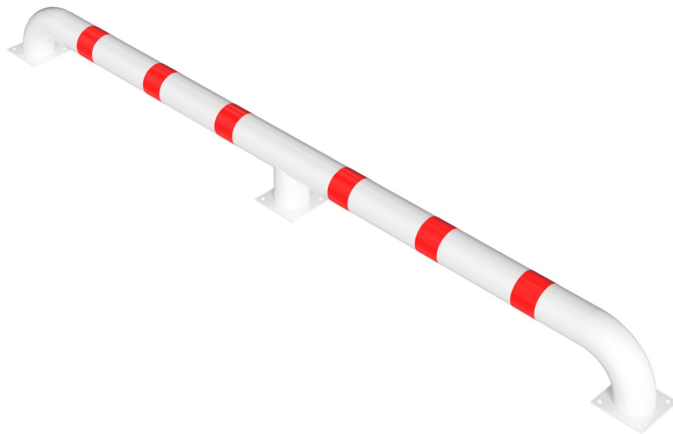

## Artikelbeschreibung:

LKW Einfahrhilfe,  
aus Ø152,4 x 2,9mm Rundrohr,  
Gesamtlänge: ca. 3000mm,  
zum Aufdübeln,  
feuerverzinkt und weiß beschichtet  
mit rot reflektierenden Streifen, gerade Verlängerung

## Verwendungszweck:

Zum Sperren, Sichern und Schützen von Bereichen.

## Technische Daten:

Gewicht: 54,00 kg/St  
Material:  
S235 JR

Oberfläche:  
Feuerverzinkung nach DIN ISO 1461

## item description:

truck pull in assist,  
made of Ø152,4 x 2,9mm steel tube,  
length: ca. 3000mm,  
to be fixed by plugs,  
hot dipped galvanized and white coated  
with red reflecting stripes, straight extension