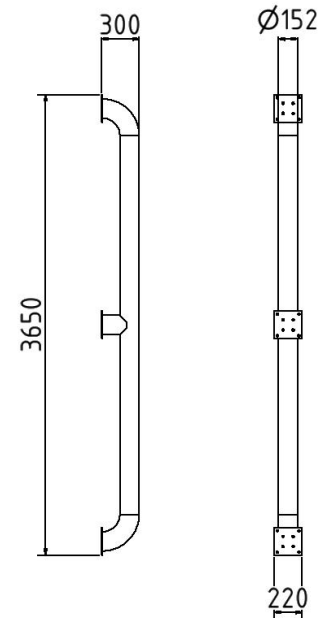

**Artikelnummer/Itemnumber: 40157GB**

**Tarifnummer Export: 73269098 | Frachtkategorie: C**

LKW Einfahrhilfe, weiß / rot, gerade Verlängerung

truck pull in assist, white / red, straight extension

## Artikelbeschreibung:

LKW Einfahrhilfe,  
aus Ø152,4 x 2,9mm Rundrohr,  
Gesamtlänge: ca. 3000mm,  
zum Aufdübeln,  
feuerverzinkt und weiß beschichtet  
mit rot reflektierenden Streifen, gerade Verlängerung

## item description:

truck pull in assist,  
made of Ø152,4 x 2,9mm steel tube,  
length: ca. 3000mm,  
to be fixed by plugs,  
hot dipped galvanized and white coated  
with red reflecting stripes, straight extension

## technical specifications:

weight: 54,00 kg/pc  
material:  
S235 JR

surface:  
hot dipped galvanized acc. to DIN ISO 1461

\*Alle Angaben sind Richtwerte (teilweise mit branchenüblichen Rundungen zum besseren Verständnis) und dienen lediglich zum Produktverständnis, nicht aber als Basis zum Bau von Zubehörteilen, Lagergestellen, Adaptierungen, Kombinationsprodukten oä. Alle Angaben sind ohne Gewähr, für evtl. Fehler und resultierende Folgen übernehmen wir keine Verantwortung.