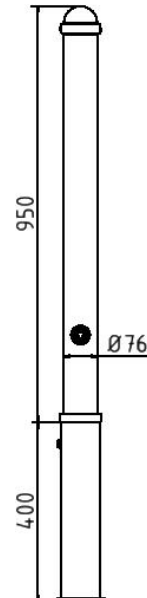

Artikelnummer/Itemnumber: 477FB

Tarifnummer Export: 73269098 | Frachtkategorie: A

Absperr-Stilpfosten Serie 477B, Ø 76 mm, herausnehmbar, selbsteinrastende Verriegelung

Ornamental bollard Series 477B, Ø 76 mm, removable, self-engaging lock

Artikelbeschreibung:

Absperr-Stilpfosten aus Stahlrohr Ø 76 mm, ca. 950 mm Überflur, feuerverzinkt und anthrazitgrau (RAL 7016) beschichtet, herausnehmbar, selbsteinrastende Verriegelung, mit feuerverzinkter Bodenhülse Typ 476.40, ca. 400 mm Unterflur, mit Dreikantverschluss nach DIN 3223, ohne Öse

Verwendungszweck:

Zum Sperren, Sichern und Schützen von Bereichen.

Technische Daten:

Gewicht: 12,00 kg/St
Material:
S235 JR

Oberfläche:
Feuerverzinkt und Pulverbeschichtet

item description:

Ornamental bollard of steel tube Ø 76 mm, approx. 950 mm above ground, hot dip galvanized and coated anthracite-grey (RAL 7016), removable, self-engaging lock, with hot-dip galvanized ground socket part-no. 476.40, approx. 400 mm below ground, with triangular locking mechanism acc. with DIN 3223, without eyelet

designated purpose:

For stopping, and securing or saving of areas.

technical specifications:

weight: 12,00 kg/pc
material:
S235 JR

surface:
hot dipped galvanized and powder coated

*Alle Angaben sind Richtwerte (teilweise mit branchenüblichen Rundungen zum besseren Verständnis) und dienen lediglich zum Produktverständnis, nicht aber als Basis zum Bau von Zubehörteilen, Lagergestellen, Adaptierungen, Kombinationsprodukten oä. Alle Angaben sind ohne Gewähr, für evtl. Fehler und resultierende Folgen übernehmen wir keine Verantwortung.