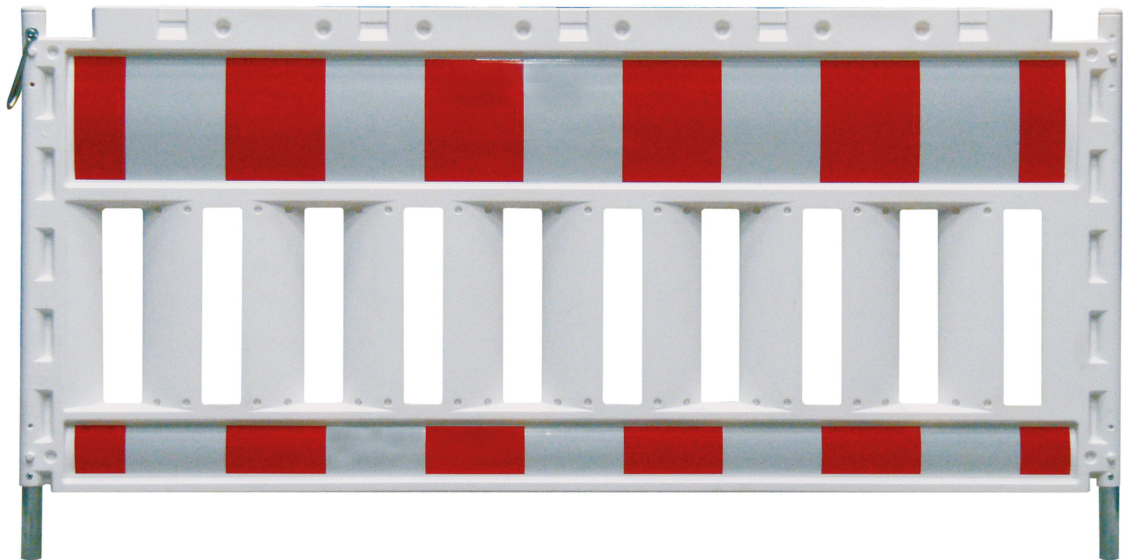

Artikelnummer/Itemnumber: 33316K2

Tarifnummer Export: 39269097 | Frachtkategorie: B

Schake-Euro-Schrankenzaun, mit Folie Typ 2, Länge: 1,60 m, mit Lampenadapter

Schake-Euro panel fence, with film RA2, length: 1,60 m, with assembled lamp adapter

Artikelbeschreibung:

Schake- Euro- Schrankenzaun aus UV- beständigem, schlagzähem Kunststoff Länge 1,20m und 1,60m, geprüft nach TL Absperrtechnik 97, entspricht den Vorschriften der ZTV-SA, Prüfnummer 333/04K, mit Folie Typ 2, Länge: 1,60 m, mit Lampenadapter. Spezieller Hinweis: Einsetzbar mit Fußplatten mit \varnothing 42,0 mm Öffnung

Verwendungszweck:

Für den Einsatz bei Arbeiten im Straßenbau

Technische Daten:

Gewicht: 10,00 kg/St
Zaun:
Material - Kunststoff, weiß

Standpfosten und Sicherungsbügel:
Material - Baustahl S235 JR
Oberfläche - Feuerverzinkung nach DIN ISO 1461

Prüfungen, Normen:
geprüft nach TL Absperrtechnik 97, entspricht den Vorschriften der ZTV-SA

item description:

Schake- Euro panel fence of ultraviolet- resistant, impact resistant plastic length 1.20m or 1.60m, tested according to TL blocking technology 97, complies with ZTV-SA requirement, test number 333/04K, with film RA2, length: 1,60 m, with assembled lamp adapter. Special note: Can be used with base plates with \varnothing 42.0 mm opening