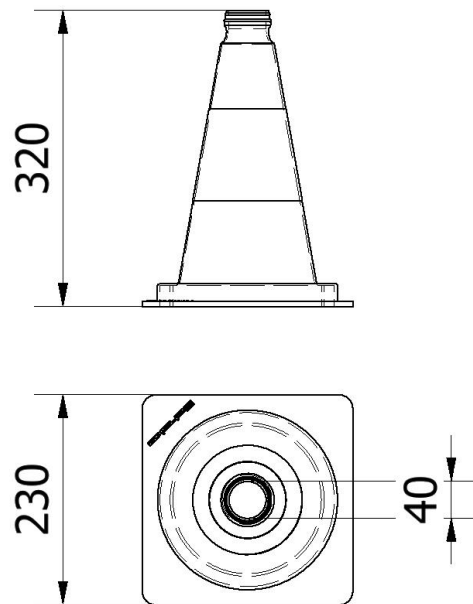

Artikelnummer/Itemnumber: 3L320G-0

Tarifnummer Export: 39269097 | Frachtkategorie: A

Leitkege,l gelb, Höhe: 320 mm

Traffic cones, yellow, Height: 320 mm

Artikelbeschreibung:

Leitkegel, gelb, Höhe: 320 mm
gute Standfestigkeit, stapelbar, für den Einsatz im Lager,
auf Parkplätzen, zum schnellen und kurzfristigen
Absichern

Verwendungszweck:

Für den Einsatz bei Arbeiten im Straßenbau

Technische Daten:

Gewicht: 0,50 kg/St
Material:
Kunststoff

item description:

Traffic cones, yellow, Height: 320 mm
good stability, stackable, for use in warehouses, parking
lots, for quick and
direct setup

designated purpose:

For the application for work in road building

technical specifications:

weight: 0,50 kg/pc
material:
plastic

*Alle Angaben sind Richtwerte (teilweise mit branchenüblichen Rundungen zum besseren Verständnis) und dienen lediglich zum Produktverständnis, nicht aber als Basis zum Bau von Zubehörteilen, Lagergestellen, Adaptierungen, Kombinationsprodukten oä. Alle Angaben sind ohne Gewähr, für evtl. Fehler und resultierende Folgen übernehmen wir keine Verantwortung.