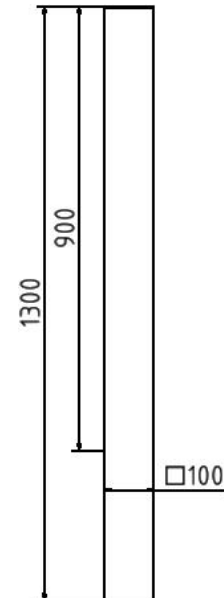

Artikelnummer/Itemnumber: 4075B

Tarifnummer Export: 73269098 | Frachtkategorie: A

Stilpoller, Stahlrohr 100 x 100 mm, Serie 4075B,
Gesamtlänge ca. 1200 mm

Ornamental bollard, steel tube 100 x 100 mm, series
4075B, total length approx. 1200 mm

Artikelbeschreibung:

Stilpoller aus Vierkantstahlrohr 100 x 100 mm, mit Flachkopf, ca. 900 mm Überflur, feuerverzinkt und DB 703 beschichtet., ortsfest, zum Einbetonieren, mit Erdanker, Gesamtlänge ca. 1200 mm

Verwendungszweck:

Zum Sperren, Sichern und Schützen von Bereichen.

Technische Daten:

Gewicht: 13,00 kg/St
Material:
S235 JR

Oberfläche:
Feuerverzinkt und Pulverbeschichtet

item description:

Ornamental bollard of square steel tube 100 x 100 mm, with flat head, approx. 900 mm above ground, hot-dip galvanized and DB 703 coated, stationary, for casting in concrete, with ground anchor, total length approx. 1200 mm

designated purpose:

For stopping, and securing or saving of areas.

technical specifications:

weight: 13,00 kg/pc
material:
S235 JR

surface:
hot dipped galvanized and powder coated

*Alle Angaben sind Richtwerte (teilweise mit branchenüblichen Rundungen zum besseren Verständnis) und dienen lediglich zum Produktverständnis, nicht aber als Basis zum Bau von Zubehörteilen, Lagergestellen, Adaptierungen, Kombinationsprodukten oä. Alle Angaben sind ohne Gewähr, für evtl. Fehler und resultierende Folgen übernehmen wir keine Verantwortung.