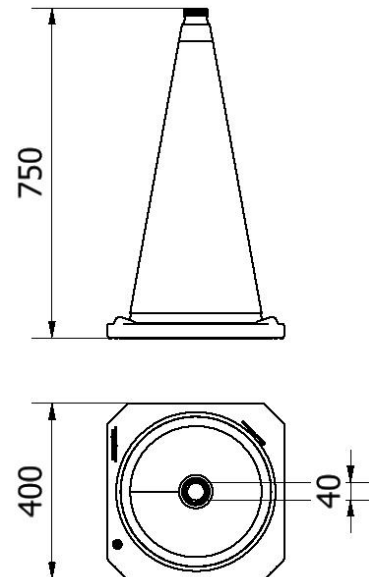

Artikelnummer/Itemnumber: 3L730TL2

Tarifnummer Export: 39269097 | Frachtkategorie: A

Leitkegel zweiteilig nach TL mit reflektierendem Folienmantel, Höhe: 750 mm, Folie Typ 2

Traffic cones BAST tested to TL with reflective film, Height: 750 mm, film class 2

Artikelbeschreibung:

Leitkegel BAST geprüft nach TL
Gewichtsklasse 3 der TL, rot / weiß vollreflektierend,
nach StVO,
Fußplatte aus Recycling-Material, extrem rutschfest,
Höhe: 750 mm, Folie Typ 2

item description:

Traffic cones BAST tested to TL
weight class 3 of TL, red / white fully reflecting, acc. to
STVO, base
plate made of recycled material, anti-slip, Height: 750
mm, film class 2

Verwendungszweck:

Für den Einsatz bei Arbeiten im Straßenbau

designated purpose:

For the application for work in road building

Technische Daten:

Gewicht: 5,00 kg/St
Material:
Kunststoff

technical specifications:

weight: 5,00 kg/pc
material:
plastic

*Alle Angaben sind Richtwerte (teilweise mit branchenüblichen Rundungen zum besseren Verständnis) und dienen lediglich zum Produktverständnis, nicht aber als Basis zum Bau von Zubehörteilen, Lagergestellen, Adaptierungen, Kombinationsprodukten oä. Alle Angaben sind ohne Gewähr, für evtl. Fehler und resultierende Folgen übernehmen wir keine Verantwortung.