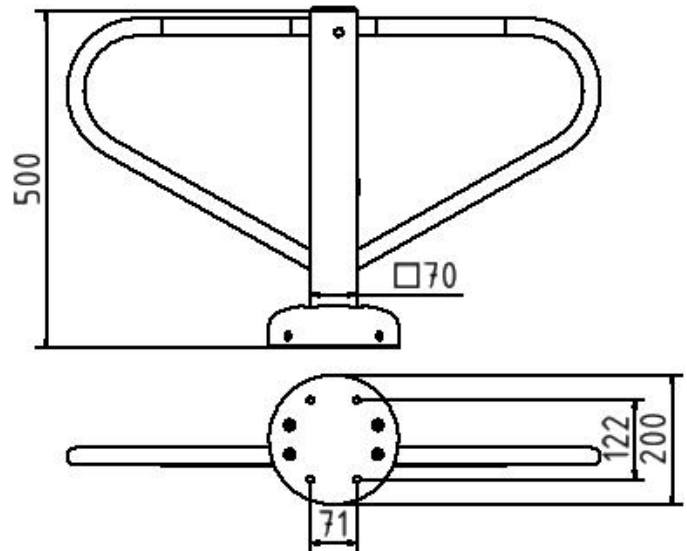

Artikelnummer/Itemnumber: 40220UZB

Tarifnummer Export: 73269098 | Frachtkategorie: A

Anfahrssichere Parkplatzsperre umlegbar mit Profilzylinderschloss

Collision-proof car- park barrier foldable with Euro profile cylinder lock

Artikelbeschreibung:

Anfahrssichere Parkplatzsperre elastisch bei Schub- oder Stoßkraft, Vierkantrrohr 70 x 70 mm, Überflur 500 mm, Überfahrhöhe ca. 95 mm, mit seitlichen Rundrohrbügeln, Gesamtbreite ca. 800 mm umlegbar, mit Profilzylinderschloss drei Schlüssel, selbsteinrastende Verriegelung für Dübelbefestigung mit Bodenplatte Ø 200 mm oder zur Befestigung an Bodenhülse Art.-Nr. 470.60 feuerverzinkt und rot beschichtet mit weiß reflektierenden Leuchtstreifen

Verwendungszweck:

Zum Sperren, Sichern und Schützen von Bereichen.

Technische Daten:

Gewicht: 11,00 kg/St
Material:
S235 JR

Oberfläche:
Feuerverzinkt und Pulverbeschichtet

item description:

Collision-proof car- park barrier foldable with Euro profile cylinder lock

designated purpose:

For stopping, and securing or saving of areas.

technical specifications:

weight: 11,00 kg/pc
material:
S235 JR

surface:
hot dipped galvanized and powder coated

*Alle Angaben sind Richtwerte (teilweise mit branchenüblichen Rundungen zum besseren Verständnis) und dienen lediglich zum Produktverständnis, nicht aber als Basis zum Bau von Zubehörteilen, Lagergestellen, Adaptierungen, Kombinationsprodukten oä. Alle Angaben sind ohne Gewähr, für evtl. Fehler und resultierende Folgen übernehmen wir keine Verantwortung.