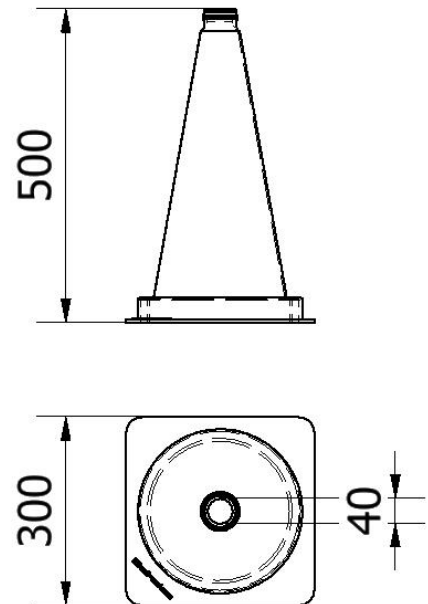

Artikelnummer/Itemnumber: 3L500B-0

Tarifnummer Export: 39269097 | Frachtkategorie: A

Leitkegel tagesleuchtend, blau, Höhe: 500 mm

Traffic cones, blue, Height: 500 mm

Artikelbeschreibung:

Leitkegel
aus starkem PVC-Material,
gute Standfestigkeit, stapelbar, tagesleuchtend, Farbe:
blau ohne Streifen,
Höhe: 500 mm, Gewicht: 1,2 kg

Verwendungszweck:

Für den Einsatz bei Arbeiten im Straßenbau

Technische Daten:

Gewicht: 1,20 kg/St
Material:
Kunststoff

item description:

Traffic cone
made of strong PVC material,
good stability, stackable, daylight, colour: blue without
stripes,
Height: 500 mm, weight: 1.2 kg

designated purpose:

For the application for work in road building

technical specifications:

weight: 1,20 kg/pc
material:
plastic

*Alle Angaben sind Richtwerte (teilweise mit branchenüblichen Rundungen zum besseren Verständnis) und dienen lediglich zum Produktverständnis, nicht aber als Basis zum Bau von Zubehörteilen, Lagergestellen, Adaptierungen, Kombinationsprodukten oä. Alle Angaben sind ohne Gewähr, für evtl. Fehler und resultierende Folgen übernehmen wir keine Verantwortung.