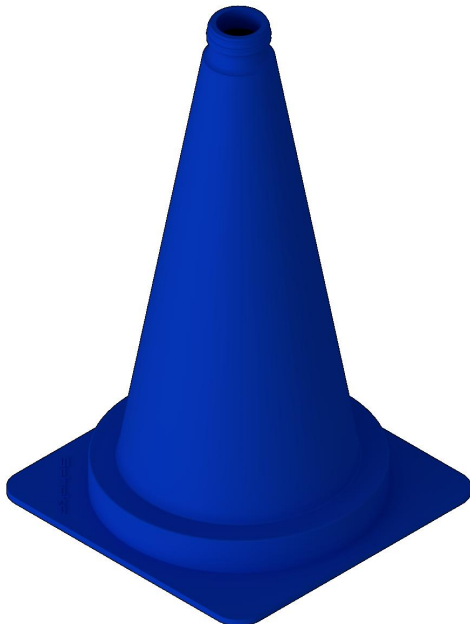

Artikelnummer/Itemnumber: 3L500B-0

Tarifnummer Export: 39269097 | Frachtkategorie: A

Leitkegel tagesleuchtend, blau, Höhe: 500 mm

Traffic cones, blue, Height: 500 mm

Artikelbeschreibung:

Leitkegel
aus starkem PVC-Material,
gute Standfestigkeit, stapelbar, tagesleuchtend, Farbe:
blau ohne Streifen,
Höhe: 500 mm, Gewicht: 1,2 kg

Verwendungszweck:

Für den Einsatz bei Arbeiten im Straßenbau

Technische Daten:

Gewicht: 1,20 kg/St
Material:
Kunststoff

item description:

Traffic cone
made of strong PVC material,
good stability, stackable, daylight, colour: blue without
stripes,
Height: 500 mm, weight: 1.2 kg