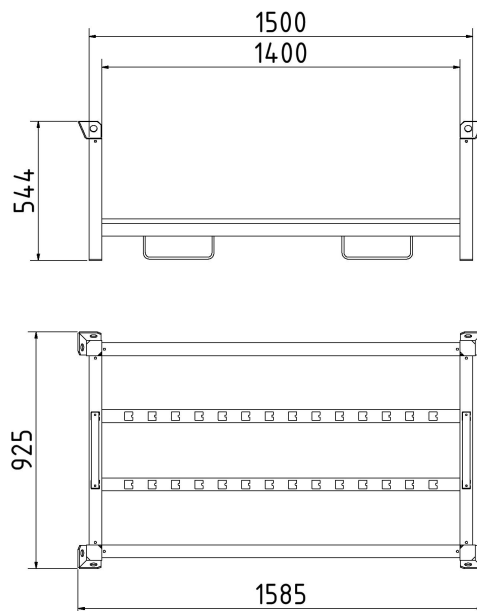

Artikelnummer/Itemnumber: 33933-5

Tarifnummer Export: 73269098 | Frachtkategorie: B

Lager- und Transportpalette

Storage and transport pallet

Artikelbeschreibung:

Lager- und Transportpalette, zur Aufnahme von 15 Stk. Schlauchbrücken Art Nr. 33933, stapelbar, für Kran und Staplerbetrieb geeignet, inkl. Staplereinfahrer, durch die Kontur der Stapellecken 4-fach stapelbar, verzinkt

item description:

Storage and transport pallet, for 15 pcs. hose bridges art. no. 33933, stackable, suitable for crane and fork lift, for crane and forklift operation, incl. forklift shoes, due to the contour of the stackable 4-fold, galvanized

Technische Daten:

Gewicht: 38,00 kg/St
Material:
S235 JR

Oberfläche:
Feuerverzinkung nach DIN ISO 1461

technical specifications:

weight: 38,00 kg/pc
material:
S235 JR

surface:
hot-dip galvanizing according to DIN ISO 1461