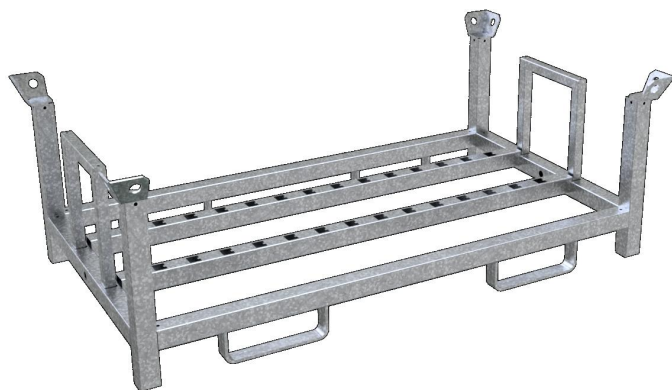

Artikelnummer/Itemnumber: 33933-5

Tarifnummer Export: 73269098 | Frachtkategorie: B

Lager- und Transportpalette

Storage and transport pallet

Artikelbeschreibung:

Lager- und Transportpalette, zur Aufnahme von 15 Stk. Schlauchbrücken Art Nr. 33933, stapelbar, für Kran und Staplerbetrieb geeignet, inkl. Staplereinfahrer, durch die Kontur der Stapellecken 4-fach stapelbar, verzinkt

item description:

Storage and transport pallet, for 15 pcs. hose bridges art. no. 33933, stackable, suitable for crane and fork lift, for crane and forklift operation, incl. forklift shoes, due to the contour of the stackable 4-fold, galvanized

Technische Daten:

Gewicht: 38,00 kg/St
Material:
S235 JR

Oberfläche:
Feuerverzinkung nach DIN ISO 1461

technical specifications:

weight: 38,00 kg/pc
material:
S235 JR

surface:
hot-dip galvanizing according to DIN ISO 1461