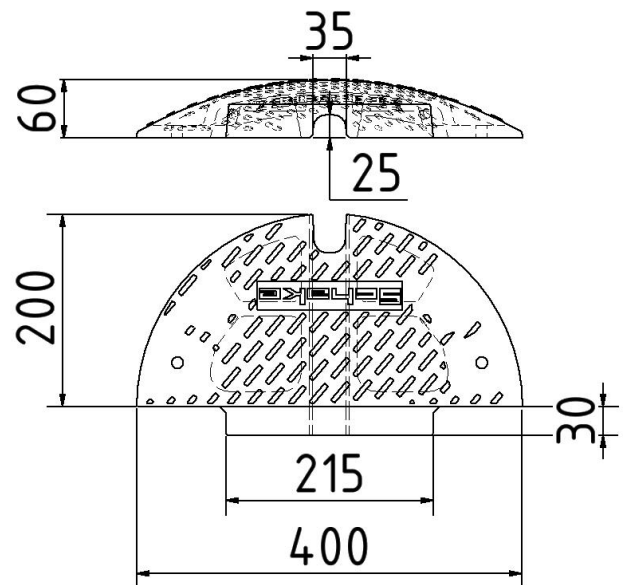

Artikelnummer/Itemnumber: 3392-60A

Tarifnummer Export: 39269097 | Frachtkategorie: A

Bodenschwelle - Endstück ohne Adapter, aus Recycling-PVC, schwarz, Höhe: 60 mm

Speed bump - end piece without adapter, made of recycling-PVC, black, height: 60 mm,

Artikelbeschreibung:

Bodenschwelle - Endstück ohne Adapter, Höhe: 60 mm, mit Reflektorlinsen, Überfahrlänge: 400 mm, Gesamtbreite: 215 mm, Farbe: schwarz, Ausführung: Recycling Material

item description:

Speed bump - end piece without adapter, height: 60 mm, with reflector lenses, length: 400 mm, total width: 215 mm, color: black, recycled material

Verwendungszweck:

Für den Einsatz bei Arbeiten im Straßenbau

designated purpose:

For the application for work in road building

Technische Daten:

Gewicht: 3,70 kg/St
Material:
Recycling-PVC

technical specifications:

weight: 3,70 kg/pc
material:
recycling-PVC

*Alle Angaben sind Richtwerte (teilweise mit branchenüblichen Rundungen zum besseren Verständnis) und dienen lediglich zum Produktverständnis, nicht aber als Basis zum Bau von Zubehörteilen, Lagergestellen, Adaptierungen, Kombinationsprodukten oä. Alle Angaben sind ohne Gewähr, für evtl. Fehler und resultierende Folgen übernehmen wir keine Verantwortung.