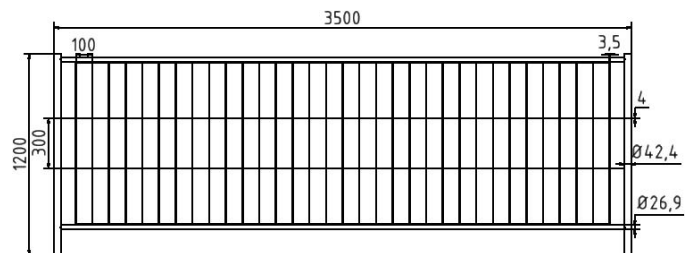

## Artikelnummer/Itemnumber: 3B1236

Tarifnummer Export: 73269098 | Frachtkategorie: C

Mobilzaun „Profi“, ohne Haken und Ösen, Breite: 3,50 m, Höhe: 1,20 m

Mobile fence "Profi", without hook and eye, width: 3,50 m, height: 1,20 m

## Artikelbeschreibung:

Mobil-Bauzaun feuerverzinkt  
Typ Profi  
mit umlaufenden Rohrrahmen  
Maschenweite 100/300  
Drahtstärke senkrecht 3,5 mm  
waagrecht 4,0 mm  
Standrohre  $\varnothing 42,4$  mm  
waagerechte Rohre  $\varnothing 27$  mm  
, ohne Haken und Ösen, Breite: 3,50 m, Höhe: 1,20 m

## item description:

Mobile fence type Profi, with tubular frame mesh, mesh size vertical 3,5 mm, horizontal 4,0 mm, Size: 100/300,  $\varnothing 42,4$  mm bleeder,  $\varnothing 27$  mm horizontal tube, without hook and eye, width: 3,50 m, height: 1,20 m

## technical specifications:

weight: 13,00 kg/pc  
material:  
S235 JR

surface:  
hot dipped galvanized acc. to DIN ISO 1461

\*Alle Angaben sind Richtwerte (teilweise mit branchenüblichen Rundungen zum besseren Verständnis) und dienen lediglich zum Produktverständnis, nicht aber als Basis zum Bau von Zubehörteilen, Lagergestellen, Adaptierungen, Kombinationsprodukten o.ä. Alle Angaben sind ohne Gewähr, für evtl. Fehler und resultierende Folgen übernehmen wir keine Verantwortung.