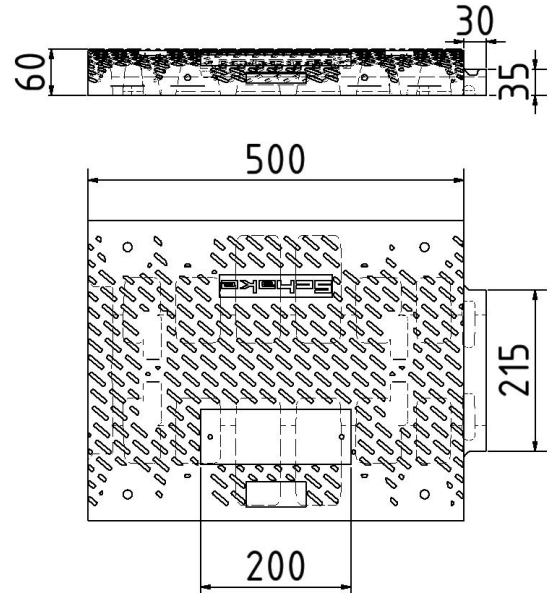

Artikelnummer/Itemnumber: 3392-61

Tarifnummer Export: 39269097 | Frachtkategorie: A

Bodenschwelle aus Recycling-PVC, Mittelstück, gelb, Höhe: 60 mm

Speed bump made of recycling-PVC, center piece, yellow, height: 60 mm

Artikelbeschreibung:

Bodenschwelle, zum Aufdübeln oder Aufkleben geeignet. Befestigungsmaterial nicht im Lieferumfang. Enthalten, Mittelstück, gelb, Höhe: 60 mm

Verwendungszweck:

Für den Einsatz bei Arbeiten im Straßenbau

Technische Daten:

Gewicht: 13,00 kg/St
Material:
Recycling-PVC

item description:

Speed bump, can be plugged or glued. Fastening material is not part of the deliver, center piece, yellow, height: 60 mm

designated purpose:

For the application for work in road building

technical specifications:

weight: 13,00 kg/pc
material:
recycling-PVC

*Alle Angaben sind Richtwerte (teilweise mit branchenüblichen Rundungen zum besseren Verständnis) und dienen lediglich zum Produktverständnis, nicht aber als Basis zum Bau von Zubehörteilen, Lagergestellen, Adaptierungen, Kombinationsprodukten oä. Alle Angaben sind ohne Gewähr, für evtl. Fehler und resultierende Folgen übernehmen wir keine Verantwortung.