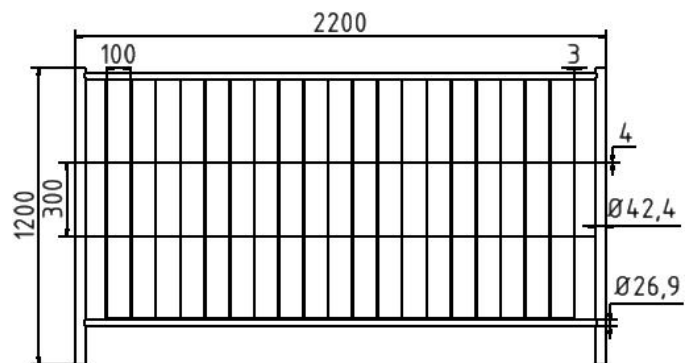

## Artikelnummer/Itemnumber: 3B1223

Tarifnummer Export: 73269098 | Frachtkategorie: B

Mobilzaun „Profi“, ohne Haken und Ösen, Breite: 2,20 m, Höhe: 1,20 m

Mobile fence "Profi", without hook and eye, width: 2,20 m, height: 1,20 m

## Artikelbeschreibung:

Mobil-Bauzaun feuerverzinkt  
Typ Profi  
mit umlaufenden Rohrrahmen  
Maschenweite 100/300  
Drahtstärke senkrecht 3,5 mm  
waagrecht 4,0 mm  
Standrohre  $\varnothing 42,4$ mm  
waagerechte Rohre  $\varnothing 27$ mm  
, ohne Haken und Ösen,

## Technische Daten:

Gewicht: 8,00 kg/St  
Material:  
S235 JR

Maße:  
Breite: 2,20 m, Höhe: 1,20 m

Oberfläche:  
Feuerverzinkung nach DIN ISO 1461

## technical specifications:

weight: 8,00 kg/pc  
material:  
S235 JR

dimensions:  
width: 2,20 m, height: 1,20 m

surface:  
hot dipped galvanized acc. to DIN ISO 1461

\*Alle Angaben sind Richtwerte (teilweise mit branchenüblichen Rundungen zum besseren Verständnis) und dienen lediglich zum Produktverständnis, nicht aber als Basis zum Bau von Zubehörteilen, Lagergestellen, Adaptierungen, Kombinationsprodukten oä. Alle Angaben sind ohne Gewähr, für evtl. Fehler und resultierende Folgen übernehmen wir keine Verantwortung.