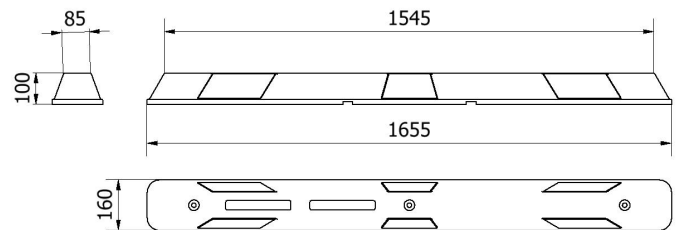

Artikelnummer/Itemnumber: 3393-102

Tarifnummer Export: 39269097 | Frachtkategorie: B

Park- und Leitschwelle, schwarz, mit gelben Reflektoren

Park and guide barrie, black with yellow reflectors

Artikelbeschreibung:

Park- und Leitschwelle,
Farbe: schwarz, mit gelben Reflektoren, made of PVC,
6 gelbe Reflektorfolien eingelassen,
3 Löcher zum Aufschrauben,
Länge: 1,65m

Verwendungszweck:

Für den Einsatz bei Arbeiten im Straßenbau

Technische Daten:

Gewicht: 14,00 kg/St
Material:
PVC

item description:

Park and guide barrier
1.65m, black with yellow reflectors, made of PVC,
with 6 yellow reflecting stripes,
3 bores for plugging down

designated purpose:

For the application for work in road building

technical specifications:

weight: 14,00 kg/pc
material:
PVC

*Alle Angaben sind Richtwerte (teilweise mit branchenüblichen Rundungen zum besseren Verständnis) und dienen lediglich zum Produktverständnis, nicht aber als Basis zum Bau von Zubehörteilen, Lagergestellen, Adaptierungen, Kombinationsprodukten oä. Alle Angaben sind ohne Gewähr, für evtl. Fehler und resultierende Folgen übernehmen wir keine Verantwortung.