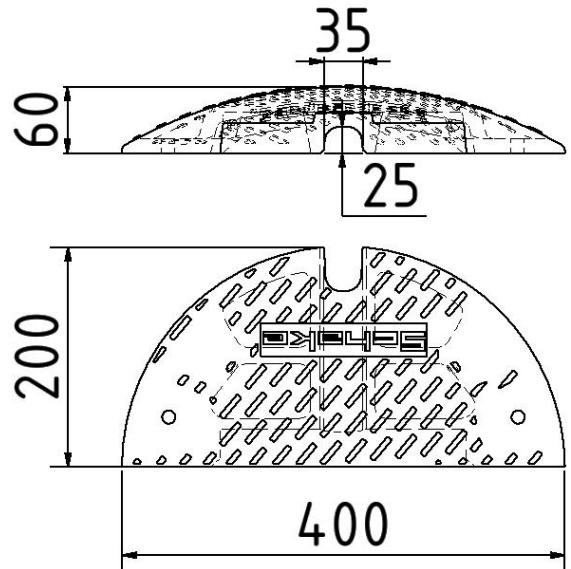

Artikelnummer/Itemnumber: 3392-60E

Tarifnummer Export: 39269097 | Frachtkategorie: A

Bodenschwelle - Endstück ohne Adapter, aus Recycling-PVC, schwarz, Höhe: 60 mm

Speed bump - end piece without adapter, made of recycling-PVC, black, height: 60 mm

Artikelbeschreibung:

Bodenschwelle - Endstück ohne Adapter, Höhe: 60 mm, mit Reflektorlinsen, Überfahrlänge: 400 mm, Gesamtbreite: 215 mm, Farbe: schwarz, Ausführung: Recycling Material

item description:

Speed bump - end piece without adapter, height: 60 mm, with reflector lenses, length: 400 mm, total width: 215 mm, color: black, recycled material

Verwendungszweck:

Für den Einsatz bei Arbeiten im Straßenbau

designated purpose:

For the application for work in road building

Technische Daten:

Gewicht: 3,70 kg/St
Material:
Recycling-PVC

technical specifications:

weight: 3,70 kg/pc
material:
recycling-PVC

*Alle Angaben sind Richtwerte (teilweise mit branchenüblichen Rundungen zum besseren Verständnis) und dienen lediglich zum Produktverständnis, nicht aber als Basis zum Bau von Zubehörteilen, Lagergestellen, Adaptierungen, Kombinationsprodukten oä. Alle Angaben sind ohne Gewähr, für evtl. Fehler und resultierende Folgen übernehmen wir keine Verantwortung.