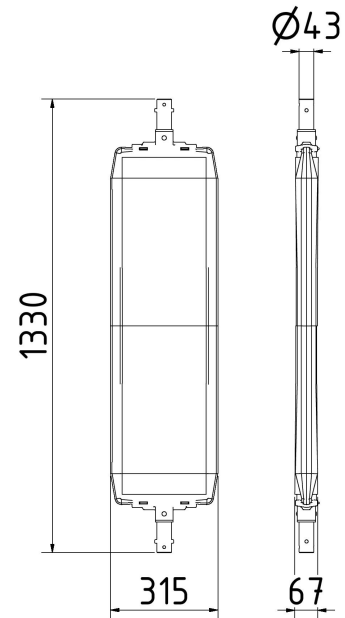

Artikelnummer/Itemnumber: 36NOXP3

Tarifnummer Export: 39269097 | Frachtkategorie: A

Bake beklebt mit Folie rot weiß

BAS_t turn traffic panel

Artikelbeschreibung:

Bake beklebt mit Folie rot / weiß, Typ RA2/C, pfeilförmig, doppelseitig rechts- linksweisend

Verwendungszweck:

Für den Einsatz bei Arbeiten im Straßenbau

Technische Daten:

Gewicht: 4,70 kg/St
Material:
Plastik

item description:

BAS_t turn traffic panel, Film RA2/C, red / white, arrowed, on both sides indicating right / left

designated purpose:

For the application for work in road building

technical specifications:

weight: 4,70 kg/pc
material:
plastic

*Alle Angaben sind Richtwerte (teilweise mit branchenüblichen Rundungen zum besseren Verständnis) und dienen lediglich zum Produktverständnis, nicht aber als Basis zum Bau von Zubehörteilen, Lagergestellen, Adaptierungen, Kombinationsprodukten oä. Alle Angaben sind ohne Gewähr, für evtl. Fehler und resultierende Folgen übernehmen wir keine Verantwortung.